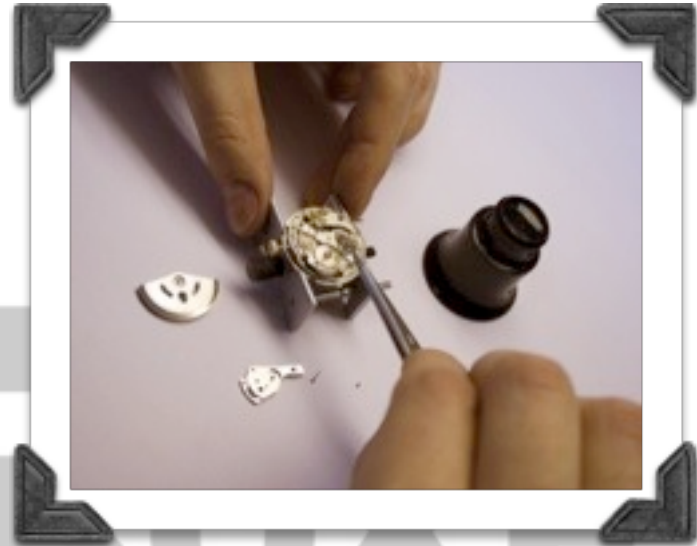

Nuestro relojero cuenta con más de 30 años de experiencia en relojería y además tiene diversas certificaciones en la materia.

Incluido en nuestros servicios:

- ▶ Prueba de hermeticidad.
- ▶ Chequeo de sincronicidad durante 24 horas.
- ▶ Chequeo del automático: Se pone en un carrusel para asegurarse del buen funcionamiento del cargador automático.